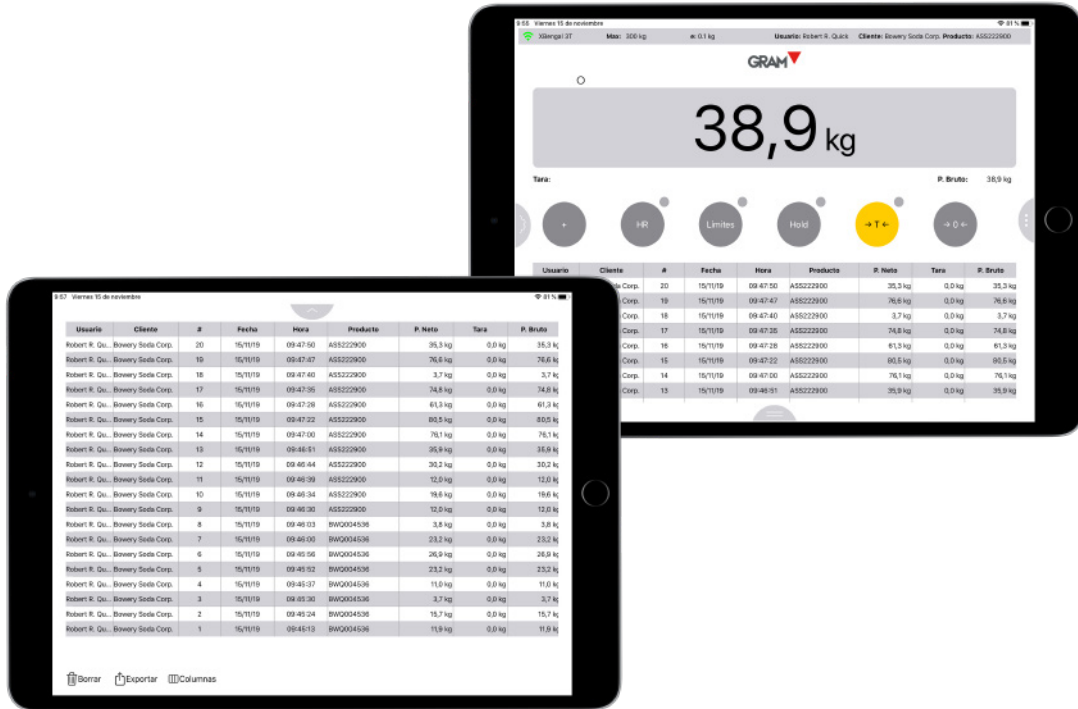

## Anzeige auf Ihrem Smartphone oder Tablet

- Drückt Etiketten (\*) und protokolliert Wägedaten mit Benutzername, Kunde, Datum/Uhrzeit, Produktcode, Netto-, Brutto- und Taragewicht erfassen.
- Versendet die Wägeaufzeichnungen per E-Mail, über soziale Netzwerke sowie über die meisten Android-Anwendungen (\*).
- Bis zu vier Android-Endgeräte können mit unserer APP Xtrem mit derselben Xtrem-Waage verbunden werden.
- Die Anwendung kann mit jeder beliebigen Waage verbunden werden, wenn mehr als eine zur Verfügung steht.
- Der Barcode des Produkts kann mit der Kamera des Endgeräts gescannt werden (\*).
- Verfügt über Taraspeicher mit Datenbank.
- Zeigt Gewichtsgrenzen mit Teil- und Vollbildschirm an.
- Exportiert die Ergebnisse nach Excel (\*).

### Taraspeicher mit Bezeichnung

Numerische Tara-Eingabe möglich, mit Datenbank nach Tara-Bezeichnung und -wert, beschleunigt den Prozess.

### Barcode-Scanner

Mit der Barcode-Scan-Funktion wird der Produktcode mithilfe der Kamera des Smartphones oder des Tablets der Aufzeichnung hinzugefügt.

**Exportierbare Ergebnisse**

Die Wägedaten können ganz einfach im csv-Format (Excel-kompatibel) exportiert (\*) und als Nachricht gesendet, kopiert, gespeichert oder über soziale Netzwerke (WhatsApp, Telegram, WeChat oder jede andere kompatible Anwendung, die auf dem Endgerät installiert ist) versendet werden.