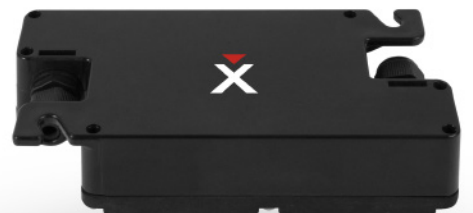

# Das Zeitalter des volldigitalen Wiegens ist angebrochen

- Wägesystem mit der neuesten Generation volldigitaler Technologie.
- Die Xtrem-Technologie ermöglicht den Anschluss des Wägeendgeräts an jede Xtrem-Plattform.
- Vollständige Autonomie der Waage: Alle Wägedaten sind in der Waage gespeichert, die Endgeräte zeigen die Informationen nur an.
- Multi-Anzeige: Die Plattform verbindet sich mit jedem an das Netzwerk angeschlossenen Anzeigergerät oder PC.
- Auswechselbare Anzeigergeräte, keine Einstellung erforderlich: Schneller Austausch ohne Unterbrechung.
- Vollständige Flexibilität: sendet Daten kabelgebunden oder über WiFi (\*).
- Verbindet sich mit dem WiFi-Netzwerk (\*) und sendet die Daten an jedes Gerät, das an dieses oder ein anderes IP-Netzwerk angeschlossen ist.
- Webserver zum Senden von Daten an die Browser Chrome, Edge und Safari.
- Verbindung mit dem PC über Kabel oder WiFi.
- Sehr hohe Auflösung mit Xtrem S (\*\*).

**Multi-Gerät**

Die Anzeigeräte K3X, K3iX, MK3 und MK3P können über das Verbindungskabel oder ein PC über die Anwendung PC Xtrem mit der Waage verbunden werden. Mit der Wifi-Option können darüber hinaus die Anzeigeräte K3W, K3iW, ein PC mit der Software PC Xtrem (\*) und die Anwendung APP Xtrem (für Android) in einem Touchscreen-Endgerät verbunden werden. Alle Endgeräte können gleichzeitig mit der Plattform interagieren.