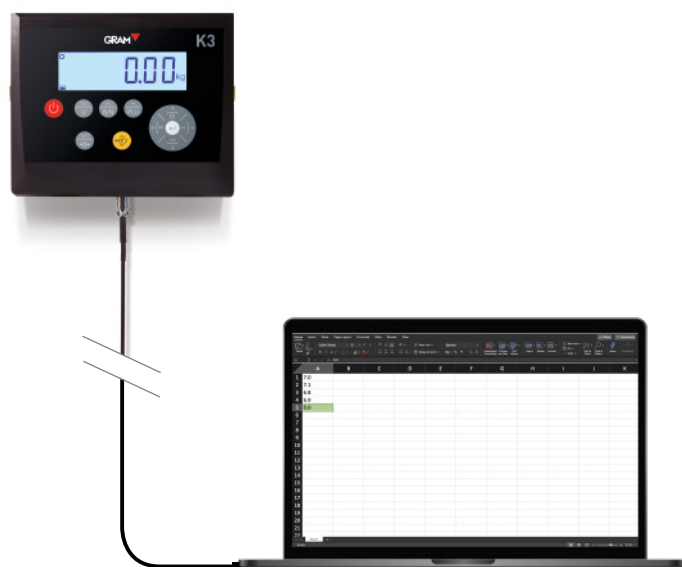

Xtrem-Konnektivität

Gleichzeitig kann mit der WiFi-Option, die im Xtrem-Modul der Plattform installiert ist, mit jedem der K3W-, K3iW- oder der APP Xtrem-Anwendung für Android-Terminals darauf zugegriffen werden.