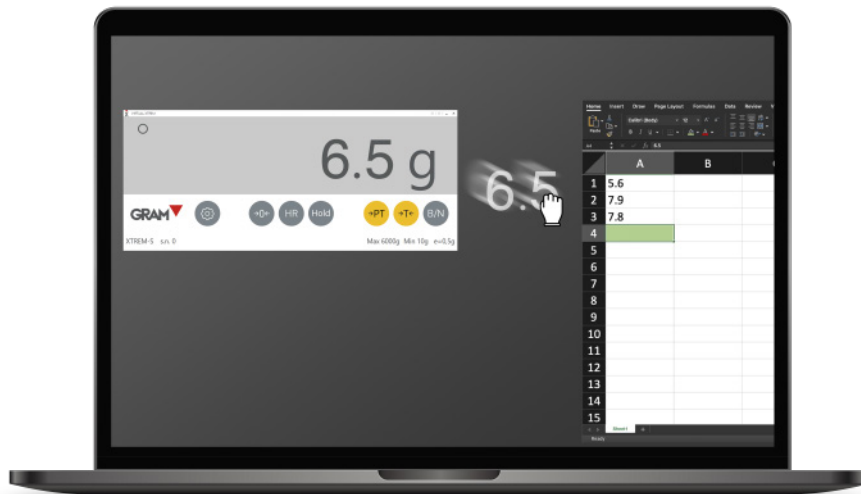

## Ihr PC als intelligente Anzeige

- Unsere Anwendung PC Xtrem verfügt über ein großes Ablesedisplay und über alle Funktionalitäten einer klassischen Anzeige.
- Die Größe der Anwendung ist skalierbar, um sie bei Bedarf auf den ganzen Bildschirm oder einen Teil davon anzupassen.
- Frieren Sie den auf dem Display angezeigten Wert ein, bis ein anderes Produkt auf die Wägeplattform gelegt wird.
- Kopieren Sie den Gewichtswert und fügen Sie ihn ein oder ziehen Sie ihn mit Drag & Drop in ein anderes Fenster.
- Ermöglicht die Eingabe eines Tarawertes über das numerische Tastenfeld.
- Ermöglicht die Konfiguration der Waage aus der Anwendung heraus.
- Zeigt jedes an den PC angeschlossene Geräte in einem eigenen Fenster an.
- Verfügt über eine 10-mal höhere Auflösung.
- Export der Gewichtsdaten mit QR-Code.

### Flash-Speicher

Zeigt den Wert der letzten Wägung so lange auf dem Display an, bis ein anderes Produkt gewogen wird. Sehr nützliche Funktion, wenn keine gedruckte Aufzeichnung verfügbar ist und diese manuell erfolgen muss.

### Erzeugt QR-Codes

Exportiert die Wägedaten mithilfe eines QR-Codes in eine andere Anwendung auf dem gleichen oder einem anderen Gerät.