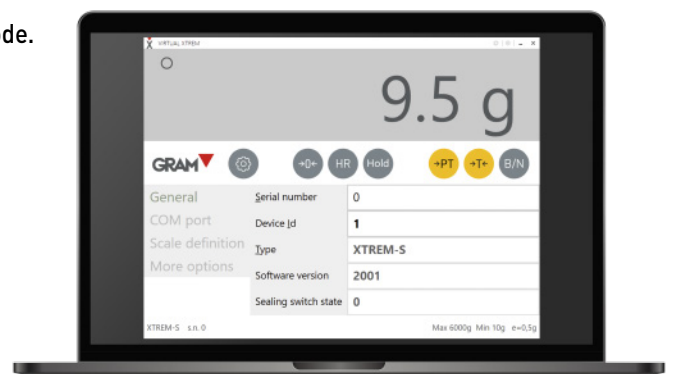

**Einteilung nach Gewicht**

Dedizierter Bildschirm zur Kontrolle der Gewichtsgrenze, ermöglicht die Verwendung der farbigen Pfeile auf dem Bildschirm zur Auswahl nach Gewicht.

**Etikettendruck**

Mit unserem Q1-Etikettendrucker können Sie Etiketten für jede Wägung (\*) drucken sowie in der Datenbank registrieren. Mit einer Autonomie von 14 Stunden im Standby und bis zu 165 Etiketten.

## Ihr PC als intelligente Anzeige

- Unsere Anwendung PC Xtrem verfügt über ein großes Ablesedisplay und über alle Funktionalitäten einer klassischen Anzeige.
- Die Größe der Anwendung ist skalierbar, um sie bei Bedarf auf den ganzen Bildschirm oder einen Teil davon anzupassen.
- Frieren Sie den auf dem Display angezeigten Wert ein, bis ein anderes Produkt auf die Wägeplattform gelegt wird.
- Kopieren Sie den Gewichtswert und fügen Sie ihn ein oder ziehen Sie ihn mit Drag & Drop in ein anderes Fenster.
- Ermöglicht die Eingabe eines Tarawertes über das numerische Tastenfeld.
- Ermöglicht die Konfiguration der Waage aus der Anwendung heraus.
- Zeigt jedes an den PC angeschlossene Geräte in einem eigenen Fenster an.
- Verfügt über eine 10-mal höhere Auflösung.
- Export der Gewichtsdaten mit QR-Code.