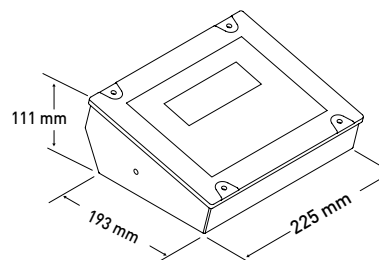

Außenabmessungen (mm)

K3  
K3W

K3i  
K3iW

▶ SOFTWARE

Art.-Nr.	Modell	UVP (€)
3792	Software EX-Link für PC (**)	Lastfrei

Art.-Nr.	Modell
4877	Software PW-Link für PC (***)