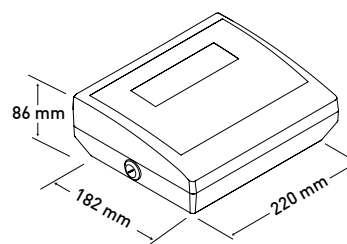

▶ ANZEIGEOPTIONEN

Art.-Nr.	Modell
33799	WiFi Platte
32330	3-Relais Ausgang (K3, K3i)
60033	RS-232 (K2, SC2)
33772	RTC Platte (K3, K3i)

▶ TRÄGER/SOCKEL FÜR SÄULEN

Art.-Nr.	Modell
33207	Gelenkhalterung in ABS
3803	U-Rohrhalterung in Edelstahl
32278	U-Wandhalterung in Edelstahl
31661	Wandhalterung aus lackiertem Stahl mit ABS-Schild

Art.-Nr.	Modell
3804	Sockel aus lackiertem Stahl mit Säule
3805	Sockel aus Edelstahl mit Säule
71337	Sockel aus Edelstahl mit Säule K4i

Anzeige nicht im Lieferumfang enthalten.

▶ PERIPHERIEGERÄTE

Art.-Nr.	Modell
70814	Etikettiergerät Q2
70034	Drucker PR4 (RS-232)

Art.-Nr.	Etikettierzubehör
36904	Etikettenrolle Q2 70x58 mm

Art.-Nr.	Modell
5263	Repeater-Anzeige RD3 (RS-232)
6950	Repeater-Anzeige RD3W (drahtlos)

Art.-Nr.	Modell
60210	LED-Ampel mit Relaisplatine

▶ KABEL

Art.-Nr.	Modell
61084	USB-Kabel Direct K
33205	Kabel RS-232 an RD3 oder PC K, 1,5 m
3738	Kabel RS-232 an RD3 oder PC K, 4 m
32294	Kabel RS-232 an Drucker K
33770	USB-Ausgang, Kabel und EX-Link-Anwendung

Außenabmessungen (mm)

K3
K3W

K3i
K3iW

▶ SOFTWARE

Art.-Nr.	Modell	UVP (€)
3792	Software EX-Link für PC (**)	Lastfrei

Art.-Nr.	Modell
4877	Software PW-Link für PC (***)