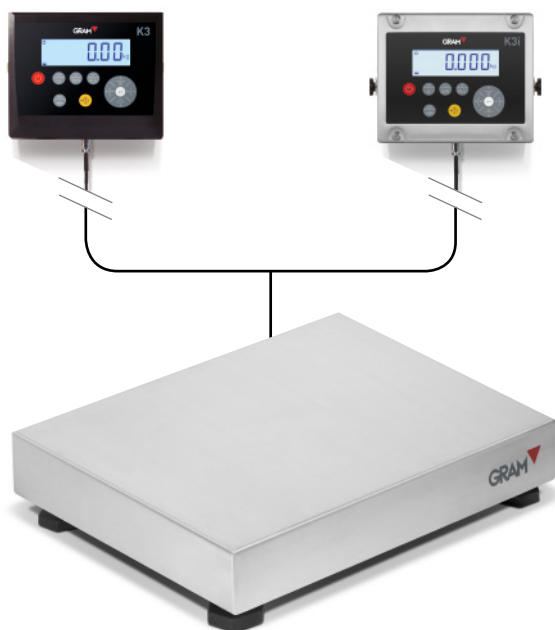

Anzeigegeräte mit WiFi-Verbindung

Die digitalen WiFi-Modelle K3W und K3iW (Edelstahlausführung) empfangen die Daten von der Waage kabellos über das integrierte Xtrem-Modul. Dank der digitalen Xtrem-Technologie sind die Modelle untereinander austauschbar. Sie haben eine maximale Reichweite von bis zu 40 Metern in Bereichen ohne Hindernisse (diese Reichweite kann je nach Umweltbedingungen und Einsatzort kleiner sein).

Bis zu vier K3iW- und K3W-Einheiten können mit der gleichen Waage verbunden werden. Alle Einheiten sind voll funktionsfähig und können gleichzeitig arbeiten.

Das Modell K3iW besticht durch eine sehr widerstandsfähige Struktur aus Edelstahl AISI304.

Verkabelte Anzeigegeräte

Die Digitalanzeigen K3X und K3iX (Edelstahlausführung) empfangen die Daten von der Waage über das Xtrem-Modul mithilfe eines Verbindungskabels. Dank der digitalen Xtrem-Technologie sind die Anzeigen untereinander austauschbar.

Die Kabelverbindung ist auch mit der WiFi-Option der Xtrem-Plattform kompatibel. So können ein Anzeigegerät K3X oder K3iX über Kabel und andere Anzeigegeräte K3W und/oder K3iW über WiFi mit der Waage verbunden sein, die alle gleichzeitig den Gewichtswert anzeigen und deren Betriebsfunktionen alle verfügbar sind. Mit der Software APP Xtrem können Sie auch Android-Smartphones verbinden und die Plattform zusammen mit den anderen klassischen Anzeigegeräten von diesen Geräten aus steuern.

Das Modell K3iX besticht durch eine sehr widerstandsfähige Struktur aus Edelstahl AISI304.

Modell	K3X	K3iX	K3W	K3iW
Artikelnummer	71423	71641	71593	71642
Display	6 Ziffern, Höhe 25 mm, LCD hintergrundbeleuchtet			
Schnittstelle mit Xtrem	RS232C		WiFi	
Material	ABS	Edelstahl AISI304	ABS	Edelstahl AISI304
Wasserspritzschutz	IP-65			
Versorgung	230 V / 50 Hz (Euro) 11 V			
Akkulaufzeit	30 / 60 Stunden		20 / 40 Stunden	
Betriebstemperatur	- 10°C / +40°C			
Außenabmessungen (mm)	220 x 182 x 86	225 x 190 x 94	220 x 182 x 86	225 x 190 x 94
Gesamtgewicht (kg)	1,5	2,5	1,5	2,5
Abmessungen Verpackung (mm)	325x235x165			
Gesamtgewicht mit Verpackung (kg)	2,3	3,3	2,3	3,3