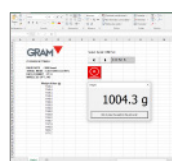

K3
K3W

K3i
K3iW

► SOFTWARE

Rif.	Modello	PVP (€)
3792	Software EX-Link per PC	Senza Carico

Rif.	Modello
4877	Software PW-Link per PC