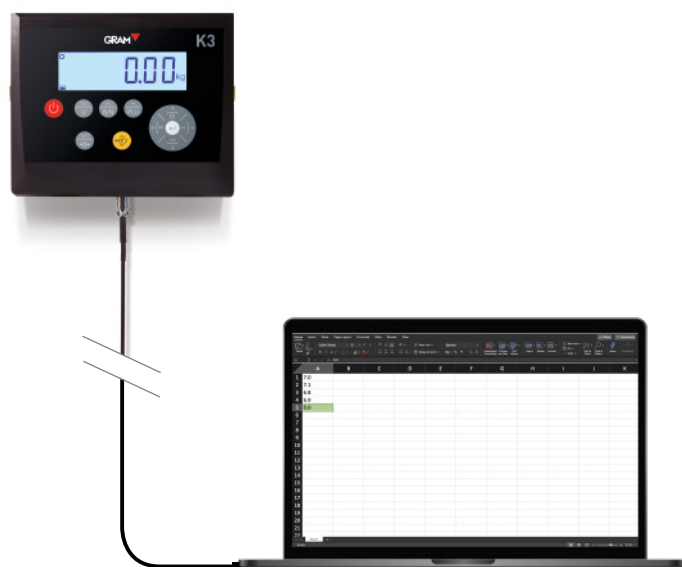

Connettività Xtrem

Allo stesso tempo, con l'opzione WiFi installata nel modulo Xtrem della piattaforma, è possibile accedervi con qualsiasi applicazione K3W, K3iW o APP Xtrem, per terminali Android.