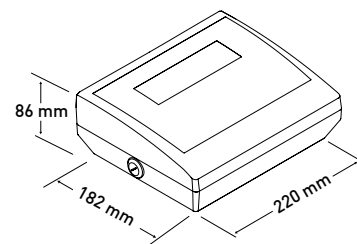

► OPZIONI INDICATORE

Rif.	Modello
33799	Placca WiFi
60033	RS-232 (K2, SC2)
33772	Placca RTC (K3, K3i)
32330	Placca Relè (K3, K3i)

► SUPPORTI / BASI COLONNE

Rif.	Modello
33207	Supporto snodo ABS
3803	Supporto U tubo acciaio inossidabile
32278	Supporto U parete in acciaio inossidabile
31661	Supporto parete acciaio verniciato con snodo ABS

Rif.	Modello
3804	Base acciaio verniciato con colonna
3805	Base acciaio inossidabile con colonna
71337	Base acciaio inossidabile con colonna K4i

Indicatore non incluso.

► PERIFERICHE

Rif.	Modello
70814	Etichettatrice Q2
70034	Stampante PR4 (RS-232)

Rif.	Accessori etichettatrici
36904	Rotolo etichette Q2 70x58mm

Rif.	Modello
5263	Indicatore ripetitore RD3 (RS-232)

Rif.	Modello
60210	Semaforo LED con placca di relè

► CAVI

Rif.	Modello
61084	Cavo USB Direct K
33205	Cavo RS-232 a RD3 o PC K, 1,5 m
3738	Cavo RS-232 a RD3 o PC K, 4 m
32294	Cavo RS-232 a Stampante K
32294	Uscita USB, cavo e applicazione EX-Link

Dimensioni esterne (mm)

K3
K3W

K3i
K3iW

► SOFTWARE

Rif.	Modello	PVP (€)
3792	Software EX-Link per PC	Senza Carico

Rif.	Modello
4877	Software PW-Link per PC