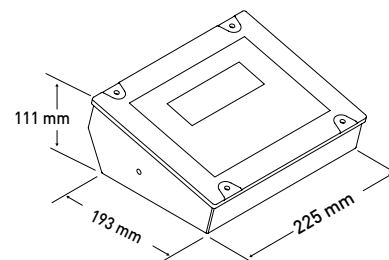

► OPZIONI INDICATORE

Rif.	Modello
33799	Placca WiFi
60033	RS-232 (K2, SC2)
33772	Placca RTC (K3, K3i)
32330	Placca Relè (K3, K3i)

► SUPPORTI / BASI COLONNE

Rif.	Modello
33207	Supporto snodo ABS
3803	Supporto U tubo acciaio inossidabile
32278	Supporto U parete in acciaio inossidabile
31661	Supporto parete acciaio verniciato con snodo ABS

Rif.	Modello
3804	Base acciaio verniciato con colonna
3805	Base acciaio inossidabile con colonna
71337	Base acciaio inossidabile con colonna K4i

Indicatore non incluso.

► PERIFERICHE

Rif.	Modello
70814	Etichettatrice Q2
70034	Stampante PR4 (RS-232)

Rif.	Accessori etichettatrici
36904	Rotolo etichette Q2 70x58mm

Rif.	Modello
5263	Indicatore ripetitore RD3 (RS-232)

Rif.	Modello
60210	Semaforo LED con placca di relè

► CAVI

Rif.	Modello
61084	Cavo USB Direct K
33205	Cavo RS-232 a RD3 o PC K, 1,5 m
3738	Cavo RS-232 a RD3 o PC K, 4 m
32294	Cavo RS-232 a Stampante K
32294	Uscita USB, cavo e applicazione EX-Link

Dimensioni esterne (mm)

K3
K3W

K3i
K3iW

► SOFTWARE

Rif.	Modello	PVP (€)
3792	Software EX-Link per PC	Senza Carico

Rif.	Modello
4877	Software PW-Link per PC