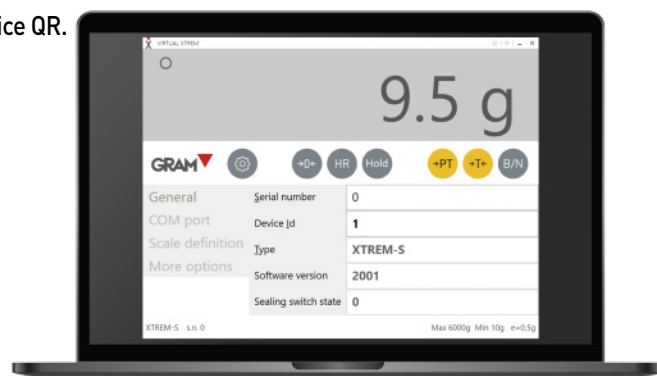

Classificazione per peso

Schermata dedicata al controllo dei limiti di peso, permette di utilizzare le frecce dei colori sulla schermata per selezione per peso.

Stampa di etichette

Con la nostra stampante di etichette Q1, è possibile stampare etichette per ogni pesatura (*), oltre a registrarle nel database. Con un'autonomia di 14 ore in standby e fino a 165 etichette.

(* Con opzioni Premium attivate.

Rif.	Modello	PVP (€)
72025	APP Xtrem Android	Senza Carico
71725	APP Xtrem Premium 1 anno (Android)	
72034	Stampante di etichette Bluetooth Q1	

DESIGNED
IN EUROPE

Su PC come indicatore intelligente

- La nostra applicazione Xtrem PC mostra un grande display di lettura e tutte le funzionalità di un indicatore classico. La grandezza dell'applicazione è scalabile, per adattarla alla schermata completa o a una parte di essa, se necessario.
- Congela il valore mostrato sul display fino a quando si posiziona di nuovo un altro prodotto sulla piattaforma di pesatura.
- Copia e incolla il valore della pesatura, o lo trascina in un'altra finestra.
- Permette di introdurre un valore di tara per mezzo della tastiera numerica.
- Permette la configurazione della bilancia dalla stessa applicazione.
- Mostra vari dispositivi collegati al PC simultaneamente, ognuno su una finestra.
- Visualizza sul display una risoluzione 10 volte più alta.
- Esportazione del dato del peso per codice QR.