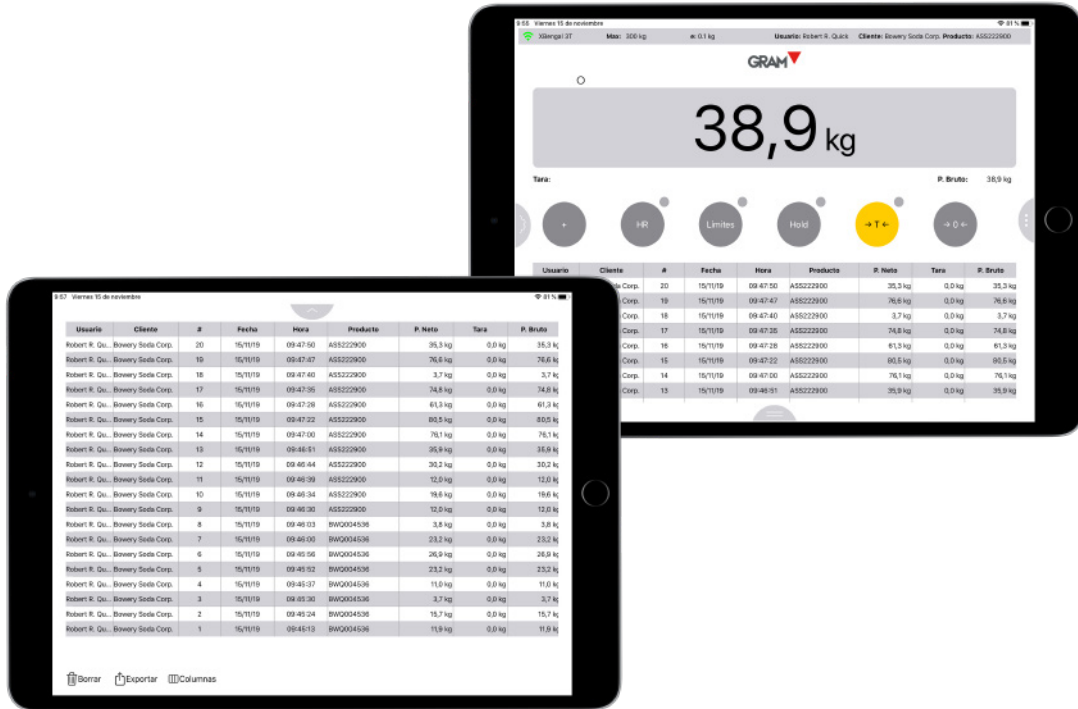

DESIGNED
IN EUROPE

Indicador en su Smartphone o Tablet

- Imprime etiquetas (*) y registra las pesadas con nombre de usuario, cliente, fecha/hora, código de producto, peso neto, bruto y tara.
- Envía los registros de las pesadas a través de email, redes sociales, y a través de la mayoría de aplicaciones del terminal Android (*).
- Se pueden conectar hasta cuatro terminales Android con nuestra APP Xtrem a una misma báscula Xtrem.
- La aplicación puede conectarse a cualquiera de las básculas, si se dispone de más de una.
- Puede escanear el código de barras del producto con la cámara del terminal (*).
- Dispone de memorias de Tara con base de datos nominativa.
- Visualiza los límites de peso con pantalla parcial y completa.
- Exporta a Excel los resultados obtenidos (*).

7638900295641

12:10:26

7638900295641

Memoria di tara con nome

Dispone di entrata numerica della tara, con database per nome e valore della stessa, per una maggiore rapidità.

Scanner dei codici a barre

La sua funzione di scannerizzazione di codici a barre utilizza la fotocamera dello smartphone o tablet per aggiungere il codice del prodotto ai registri.

(*) Con opzioni Premium attivate.

Memoria istantanea

Mantiene il valore dell'ultima pesatura sul display, e si mantiene fino a quando si realizza la pesatura di un altro prodotto. Funzione molto utile se non si desidera memorizzare il registro e si deve realizzare in maniera manuale.