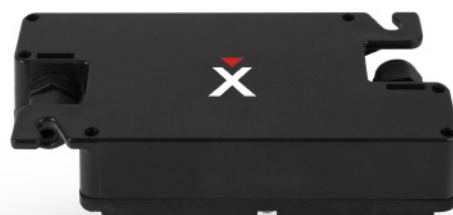

DESIGNED
IN EUROPE

L'era digitale della pesatura è appena nata

- Sistema di pesatura con tecnologia di ultima generazione totalmente digitale.
- La tecnologia Xtrem permette la connessione del terminale di pesatura a qualunque piattaforma Xtrem.
- Autonomia totale della bilancia: tutti i dati della pesatura sono all'interno, i terminali visualizzano solo le informazioni.
- Multi-indicatore: La piattaforma si collega a qualunque indicatore o PC collegato alla rete.
- Indicatori scambiabili senza necessità di regolazione: Sostituzione rapida senza interruzioni.
- Flessibilità totale: invia i dati tramite cavo o per WiFi (*).
 - Si collega alla rete tramite WiFi (*) e permette l'invio di dati a qualunque dispositivo collegato a questa o un'altra rete IP.
 - Zero automatico iniziale configurabile, per pesatura di depositi e silos.
 - Connessione con PC, per mezzo di cavo o WiFi.
 - Risoluzione molto alta con Xtrem S (**).

(*) Opzionale.

(**) Con sensori ad alta risoluzione.

Time	Item
09:07:46	7638900295641
12:10:26	7638900295641

Multi-Dispositivo

Possono essere collegati gli indicatori K3X, K3iX, MK3 e MK3P per mezzo del cavo di connessione, oppure un PC con l'applicazione Xtrem PC. Inoltre, in modo simultaneo, con l'opzione WiFi, si possono collegare anche in maniera wireless gli indicatori K3W, K3iW, un PC con software PC Xtrem (*) e l'applicazione APP Xtrem (per Android) a un terminale touchscreen. Tutti i terminali possono interagire in modo simultaneo con la piattaforma.