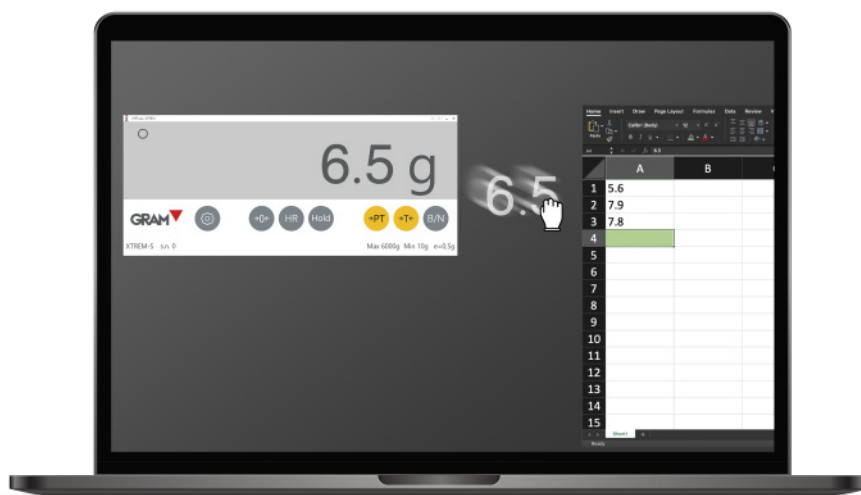

- La nostra applicazione Xtrem PC mostra un grande display di lettura e tutte le funzionalità di un indicatore classico. La grandezza dell'applicazione è scalabile, per adattarla alla schermata completa o a una parte di essa, se necessario.
- Congela il valore mostrato sul display fino a quando si posiziona di nuovo un altro prodotto sulla piattaforma di pesatura.
- Copia e incolla il valore della pesatura, o lo trascina in un'altra finestra.
- Permette di introdurre un valore di tara per mezzo della tastiera numerica.
- Permette la configurazione della bilancia dalla stessa applicazione.
- Mostra vari dispositivi collegati al PC simultaneamente, ognuno su una finestra.
- Visualizza sul display una risoluzione 10 volte più alta.
- Esportazione del dato del peso per codice QR.

→PT

→T←

B/N

Memoria istantanea

Mantiene il valore dell'ultima pesatura sul display, e si mantiene fino a quando si realizza la pesatura di un altro prodotto. Funzione molto utile se non si dispone di registro stampato, e si deve realizzare in maniera manuale.

Genera codici QR

Esporta il dato di pesatura per mezzo di un codice QR, che si può scannerizzare per introdurlo su un'altra applicazione dello stesso o diverso dispositivo.

Trascinare e incollare

Trascina il valore indicato fino alla finestra di un'altra applicazione, oppure realizza questa operazione per mezzo della funzione copia e incolla.